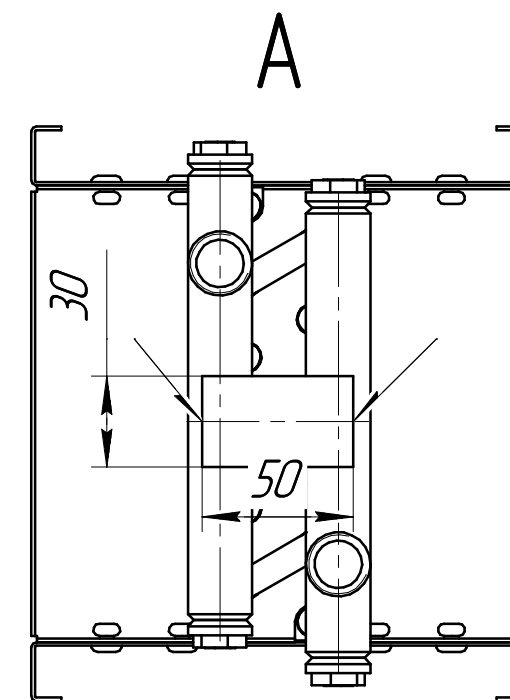

2-х рядные водяные нагреватели НВ для круглых каналов

Б(2:1)
8 элементов

Обозначение	Размеры, мм							
	А	Б	В	Г	Д	Е	Ж	И
НВ 15-15/2	170	170	190	190	150	150	282	45
НВ 20-20/2	220	220	240	240	200	200	332	70
НВ 25-20/2	270	270	290	290	250	250	382	95
НВ 30-30/2	320	320	340	340	300	300	432	120
НВ 35-35/2	370	370	390	390	350	350	482	145

2-х рядные водяные нагреватели НВ для прямоугольных каналов

Обозначение	Размеры, мм								Кол-во отв. в ряду	Кол-во контуров
	А	Б	В	Г	Д	Е	Ж	И		
НВ 30-15/2	320	170	340	190	300	150	432	45	6	3
НВ 40-20/2	420	220	440	240	400	200	532	70	8	4
НВ 50-25/2	520	270	540	290	500	250	632	95	10	5
НВ 50-30/2	520	320	540	340	500	300	632	125	12	6
НВ 60-30/2	620	320	640	340	600	300	732	120	12	6
НВ 60-35/2	620	370	640	390	600	350	732	145	14	7
НВ 70-40/2	720	420	740	440	700	400	832	170	16	8
НВ 80-50/2	830	530	840	560	800	500	932	220	20	10
НВ 90-50/2	930	530	960	560	900	500	1042	230	20	10
НВ 100-50/2	1030	530	1060	560	1000	500	1142	230	20	10

4-х рядные водяные нагреватели НВ для прямоугольных каналов

Обозначение	Размеры, мм							
	А	Б	В	Г	Д	Е	Ж	И
НВ30-15/4	320	170	340	190	300	151	432	45
НВ 40-20/4	420	220	440	240	400	201	532	70
НВ 50-25/4	520	270	540	290	500	251	632	95
НВ 50-30/4	520	320	540	340	500	301	632	125
НВ 60-30/4	620	320	640	340	600	301	732	120
НВ 60-35/4	620	370	640	390	600	351	732	145
НВ 70-40/4	720	420	740	440	700	401	832	170
НВ 80-50/4	820	520	840	540	800	501	932	220
НВ 90-50/4	930	530	960	560	900	501	1042	230
НВ 100-50/4	1030	530	1060	560	1000	501	1142	230