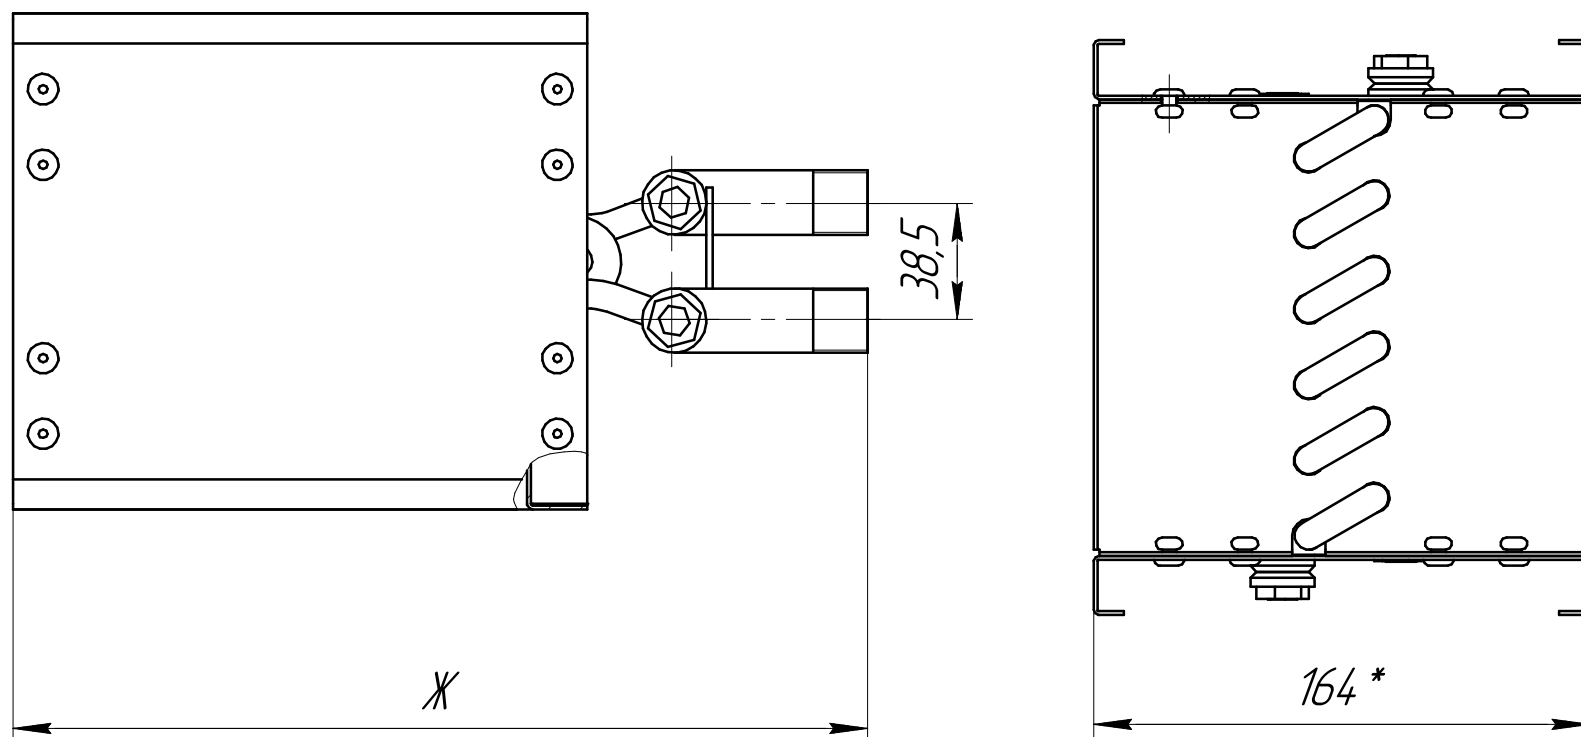

2-х рядные водяные нагреватели НВ для круглых каналов

Б(2:1)
8 элементов

Обозначение	Размеры, мм							
	А	Б	В	Г	Д	Е	Ж	И
НВ 15-15/2	170	170	190	190	150	150	282	45
НВ 20-20/2	220	220	240	240	200	200	332	70
НВ 25-20/2	270	270	290	290	250	250	382	95
НВ 30-30/2	320	320	340	340	300	300	432	120
НВ 35-35/2	370	370	390	390	350	350	482	145

2-х рядные водяные нагреватели НВ для прямоугольных каналов

Обозначение	Размеры, мм								Кол-во отв. в ряду	Кол-во контуров
	А	Б	В	Г	Д	Е	Ж	И		
НВ 30-15/2	320	170	340	190	300	150	432	45	6	3
НВ 40-20/2	420	220	440	240	400	200	532	70	8	4
НВ 50-25/2	520	270	540	290	500	250	632	95	10	5
НВ 50-30/2	520	320	540	340	500	300	632	125	12	6
НВ 60-30/2	620	320	640	340	600	300	732	120	12	6
НВ 60-35/2	620	370	640	390	600	350	732	145	14	7
НВ 70-40/2	720	420	740	440	700	400	832	170	16	8
НВ 80-50/2	830	530	840	560	800	500	932	220	20	10
НВ 90-50/2	930	530	960	560	900	500	1042	230	20	10
НВ 100-50/2	1030	530	1060	560	1000	500	1142	230	20	10

4-х рядные водяные нагреватели НВ для прямоугольных каналов

Обозначение	Размеры, мм							
	А	Б	В	Г	Д	Е	Ж	И
НВ30-15/4	320	170	340	190	300	151	432	45
НВ 40-20/4	420	220	440	240	400	201	532	70
НВ 50-25/4	520	270	540	290	500	251	632	95
НВ 50-30/4	520	320	540	340	500	301	632	125
НВ 60-30/4	620	320	640	340	600	301	732	120
НВ 60-35/4	620	370	640	390	600	351	732	145
НВ 70-40/4	720	420	740	440	700	401	832	170
НВ 80-50/4	820	520	840	540	800	501	932	220
НВ 90-50/4	930	530	960	560	900	501	1042	230
НВ 100-50/4	1030	530	1060	560	1000	501	1142	230