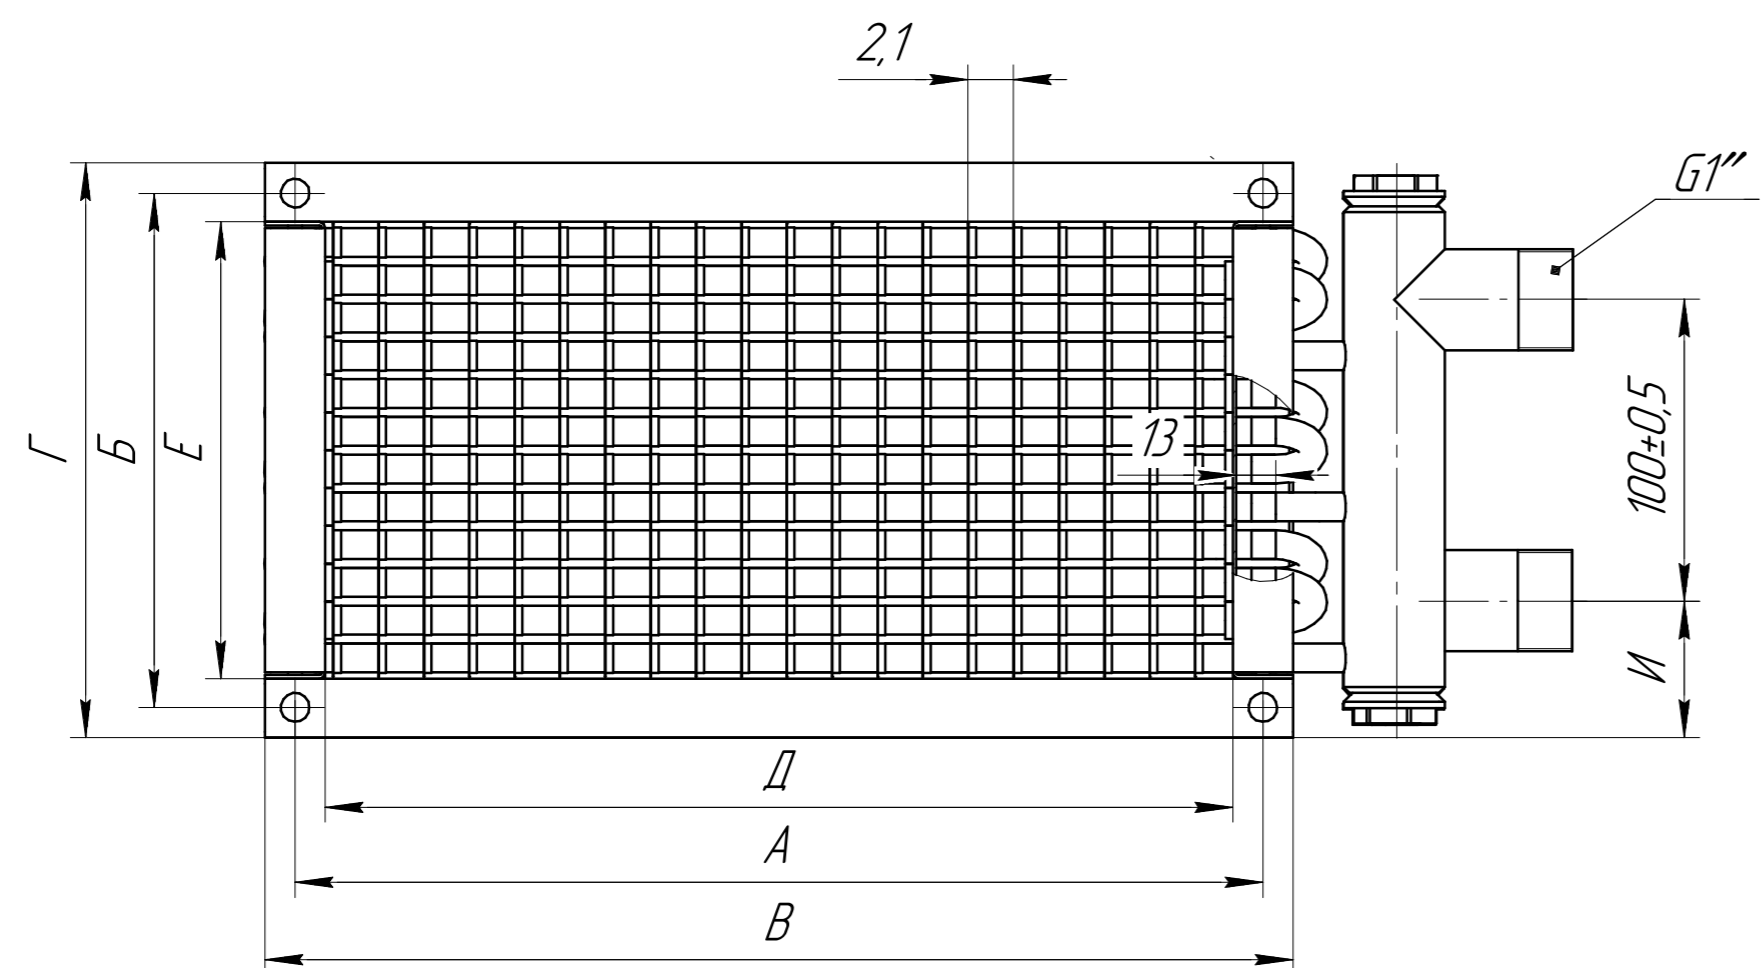

2-х рядные водяные нагреватели НВ для прямоугольных каналов

Обозначение	Размеры, мм								Кол-во отв. в ряду	Кол-во контуров
	А	Б	В	Г	Д	Е	Ж	И		
НВ 30-15/2	320	170	340	190	300	150	432	45	6	3
НВ 40-20/2	420	220	440	240	400	200	532	70	8	4
НВ 50-25/2	520	270	540	290	500	250	632	95	10	5
НВ 50-30/2	520	320	540	340	500	300	632	125	12	6
НВ 60-30/2	620	320	640	340	600	300	732	120	12	6
НВ 60-35/2	620	370	640	390	600	350	732	145	14	7
НВ 70-40/2	720	420	740	440	700	400	832	170	16	8
НВ 80-50/2	830	530	840	560	800	500	932	220	20	10
НВ 90-50/2	930	530	960	560	900	500	1042	230	20	10
НВ 100-50/2	1030	530	1060	560	1000	500	1142	230	20	10

3-х рядные водяные нагреватели НВ для прямоугольных каналов

Обозначение	Размеры, мм								Кол-во отв. в ряду	Кол-во контуров
	A	Б	B	Г	Д	E	Ж	И		
HW 30-15/3	320	170	340	190	300	150	432	45	6	3
HW 40-20/3	420	220	440	240	400	200	532	70	8	4
HW 50-25/3	520	270	540	290	500	250	632	95	10	5
HW 50-30/3	520	320	540	340	500	300	632	125	12	6
HW 60-30/3	620	320	640	340	600	300	732	120	12	6
HW 60-35/3	620	370	640	390	600	350	732	145	14	7
HW 70-40/3	720	420	740	440	700	400	832	170	16	8
HW 80-50/3	820	520	840	540	800	500	932	220	20	10
HW 90-50/3	930	530	960	560	900	500	1042	230	20	10
HW 100-50/3	1030	530	1060	560	1000	500	1142	230	20	10

4-х рядные водяные нагреватели НВ для прямоугольных каналов

Обозначение	Размеры, мм							
	А	Б	В	Г	Д	Е	Ж	И
НВ30-15/4	320	170	340	190	300	151	432	45
НВ 40-20/4	420	220	440	240	400	201	532	70
НВ 50-25/4	520	270	540	290	500	251	632	95
НВ 50-30/4	520	320	540	340	500	301	632	125
НВ 60-30/4	620	320	640	340	600	301	732	120
НВ 60-35/4	620	370	640	390	600	351	732	145
НВ 70-40/4	720	420	740	440	700	401	832	170
НВ 80-50/4	820	520	840	540	800	501	932	220
НВ 90-50/4	930	530	960	560	900	501	1042	230
НВ 100-50/4	1030	530	1060	560	1000	501	1142	230