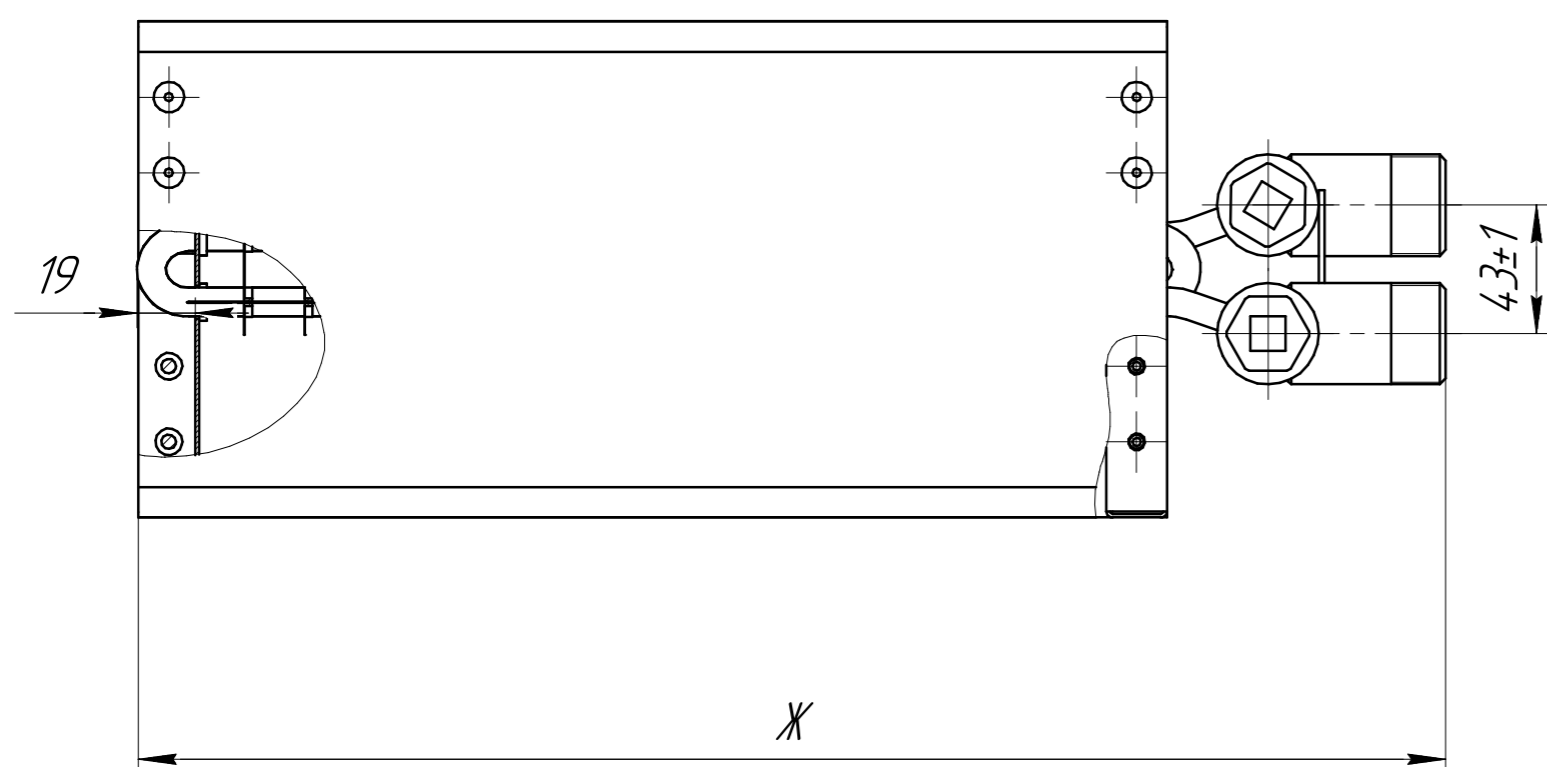

2-х рядные водяные нагреватели НВ для круглых каналов

Б(2:1)
8 элементов

Обозначение	Размеры, мм							
	А	Б	В	Г	Д	Е	Ж	И
НВ 15-15/2	170	170	190	190	150	150	282	45
НВ 20-20/2	220	220	240	240	200	200	332	70
НВ 25-20/2	270	270	290	290	250	250	382	95
НВ 30-30/2	320	320	340	340	300	300	432	120
НВ 35-35/2	370	370	390	390	350	350	482	145

2-х рядные водяные нагреватели НВ для прямоугольных каналов

Обозначение	Размеры, мм								Кол-во отв. в ряду	Кол-во контуров
	А	Б	В	Г	Д	Е	Ж	И		
НВ 30-15/2	320	170	340	190	300	150	432	45	6	3
НВ 40-20/2	420	220	440	240	400	200	532	70	8	4
НВ 50-25/2	520	270	540	290	500	250	632	95	10	5
НВ 50-30/2	520	320	540	340	500	300	632	125	12	6
НВ 60-30/2	620	320	640	340	600	300	732	120	12	6
НВ 60-35/2	620	370	640	390	600	350	732	145	14	7
НВ 70-40/2	720	420	740	440	700	400	832	170	16	8
НВ 80-50/2	830	530	840	560	800	500	932	220	20	10
НВ 90-50/2	930	530	960	560	900	500	1042	230	20	10
НВ 100-50/2	1030	530	1060	560	1000	500	1142	230	20	10

4-х рядные водяные нагреватели НВ для прямоугольных каналов

Обозначение	Размеры, мм							
	А	Б	В	Г	Д	Е	Ж	И
НВ30-15/4	320	170	340	190	300	151	432	45
НВ 40-20/4	420	220	440	240	400	201	532	70
НВ 50-25/4	520	270	540	290	500	251	632	95
НВ 50-30/4	520	320	540	340	500	301	632	125
НВ 60-30/4	620	320	640	340	600	301	732	120
НВ 60-35/4	620	370	640	390	600	351	732	145
НВ 70-40/4	720	420	740	440	700	401	832	170
НВ 80-50/4	820	520	840	540	800	501	932	220
НВ 90-50/4	930	530	960	560	900	501	1042	230
НВ 100-50/4	1030	530	1060	560	1000	501	1142	230