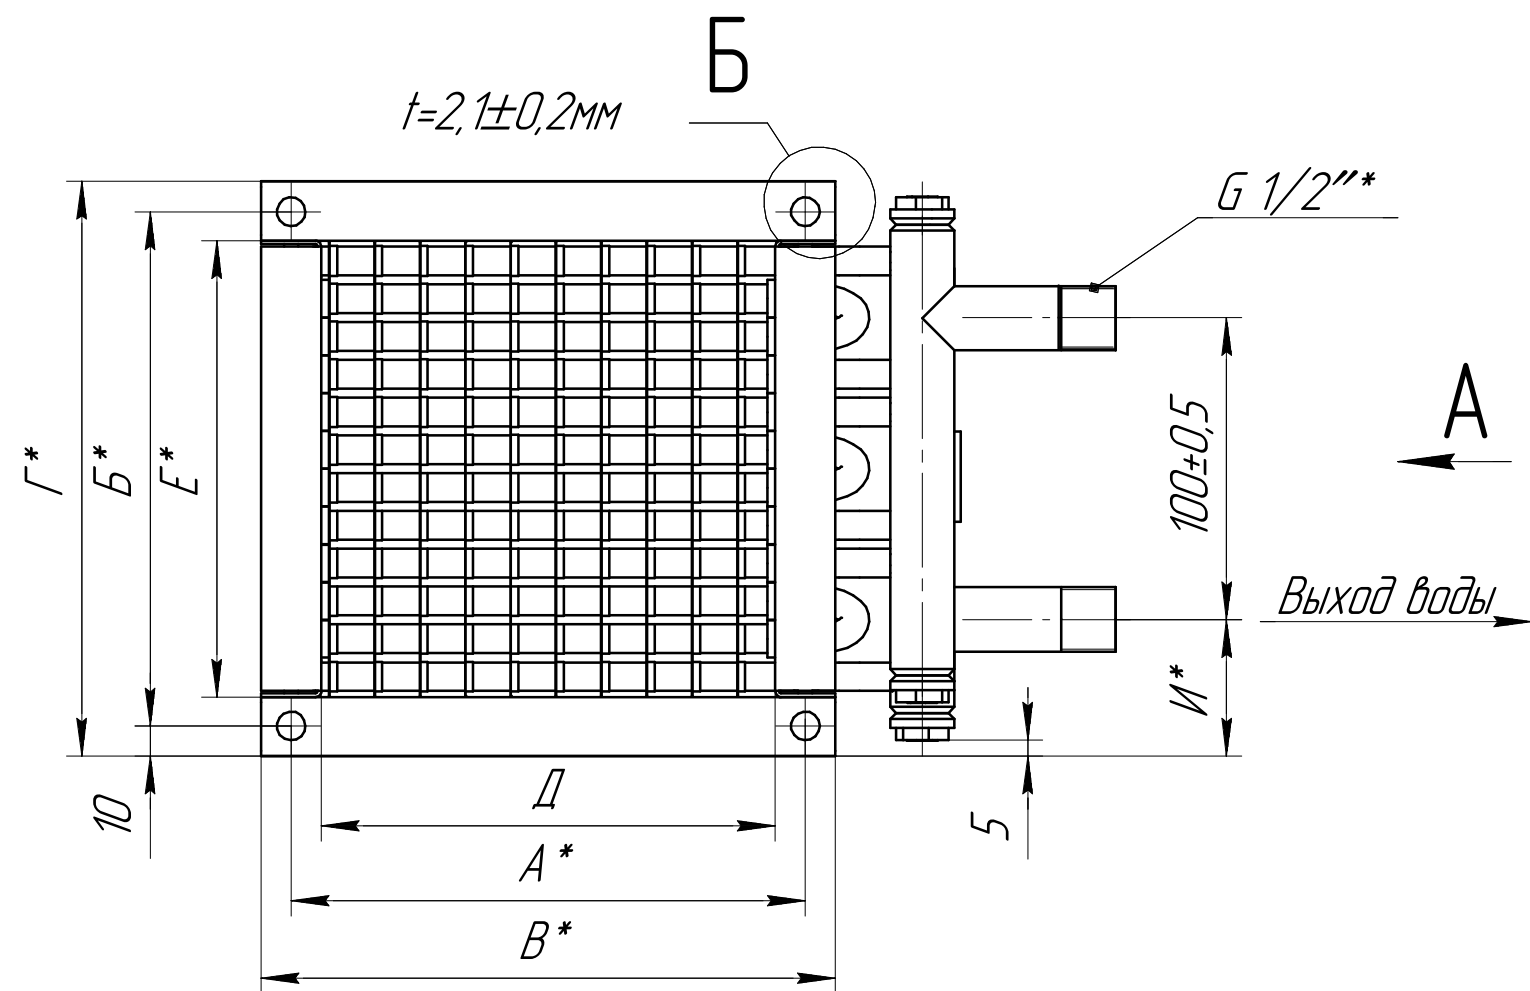

2-х рядные водяные нагреватели НВ для круглых каналов

Б(2:1)
8 элементов

Обозначение	Размеры, мм							
	А	Б	В	Г	Д	Е	Ж	И
НВ 15-15/2	170	170	190	190	150	150	282	45
НВ 20-20/2	220	220	240	240	200	200	332	70
НВ 25-20/2	270	270	290	290	250	250	382	95
НВ 30-30/2	320	320	340	340	300	300	432	120
НВ 35-35/2	370	370	390	390	350	350	482	145

2-х рядные водяные нагреватели НВ для прямоугольных каналов

Обозначение	Размеры, мм								Кол-во отв. в ряду	Кол-во контуров
	А	Б	В	Г	Д	Е	Ж	И		
НВ 30-15/2	320	170	340	190	300	150	432	45	6	3
НВ 40-20/2	420	220	440	240	400	200	532	70	8	4
НВ 50-25/2	520	270	540	290	500	250	632	95	10	5
НВ 50-30/2	520	320	540	340	500	300	632	125	12	6
НВ 60-30/2	620	320	640	340	600	300	732	120	12	6
НВ 60-35/2	620	370	640	390	600	350	732	145	14	7
НВ 70-40/2	720	420	740	440	700	400	832	170	16	8
НВ 80-50/2	830	530	840	560	800	500	932	220	20	10
НВ 90-50/2	930	530	960	560	900	500	1042	230	20	10
НВ 100-50/2	1030	530	1060	560	1000	500	1142	230	20	10

4-х рядные водяные нагреватели НВ для прямоугольных каналов

Обозначение	Размеры, мм							
	А	Б	В	Г	Д	Е	Ж	И
НВ30-15/4	320	170	340	190	300	151	432	45
НВ 40-20/4	420	220	440	240	400	201	532	70
НВ 50-25/4	520	270	540	290	500	251	632	95
НВ 50-30/4	520	320	540	340	500	301	632	125
НВ 60-30/4	620	320	640	340	600	301	732	120
НВ 60-35/4	620	370	640	390	600	351	732	145
НВ 70-40/4	720	420	740	440	700	401	832	170
НВ 80-50/4	820	520	840	540	800	501	932	220
НВ 90-50/4	930	530	960	560	900	501	1042	230
НВ 100-50/4	1030	530	1060	560	1000	501	1142	230