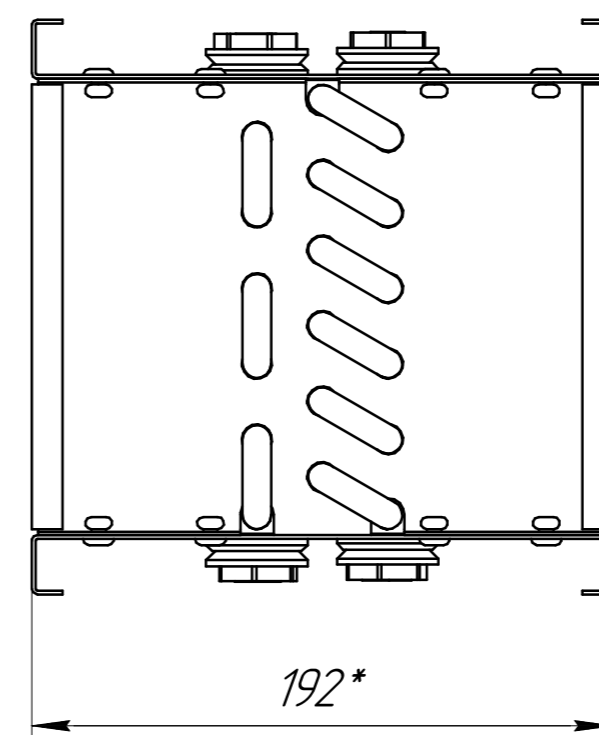

3-х рядные водяные нагреватели НВ для прямоугольных каналов

Обозначение	Размеры, мм								Кол-во отв. в ряду	Кол-во контуров
	A	Б	B	Г	Д	E	Ж	И		
HW 30-15/3	320	170	340	190	300	150	432	45	6	3
HW 40-20/3	420	220	440	240	400	200	532	70	8	4
HW 50-25/3	520	270	540	290	500	250	632	95	10	5
HW 50-30/3	520	320	540	340	500	300	632	125	12	6
HW 60-30/3	620	320	640	340	600	300	732	120	12	6
HW 60-35/3	620	370	640	390	600	350	732	145	14	7
HW 70-40/3	720	420	740	440	700	400	832	170	16	8
HW 80-50/3	820	520	840	540	800	500	932	220	20	10
HW 90-50/3	930	530	960	560	900	500	1042	230	20	10
HW 100-50/3	1030	530	1060	560	1000	500	1142	230	20	10