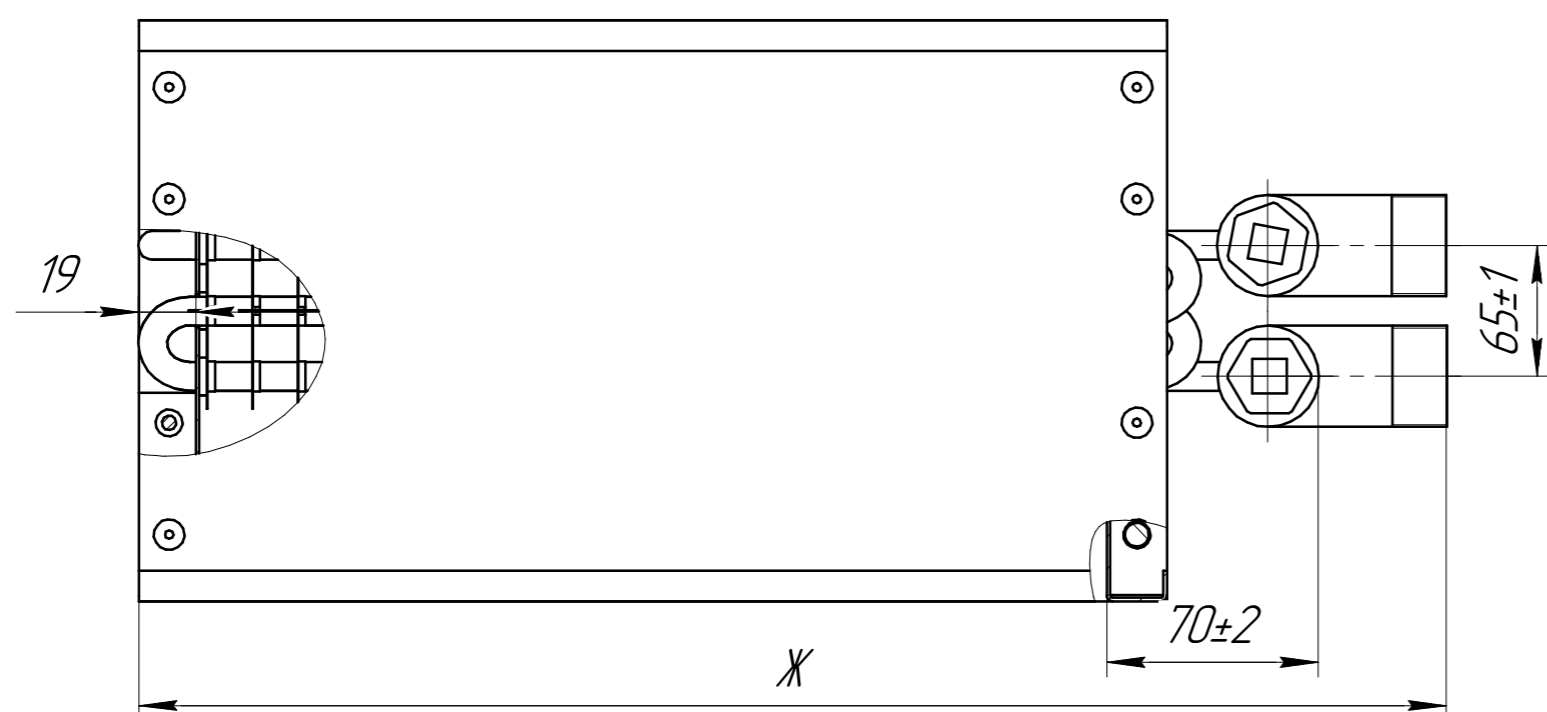

2-х рядные водяные нагреватели НВ для прямоугольных каналов

Обозначение	Размеры, мм								Кол-во отв. в ряду	Кол-во контуров
	А	Б	В	Г	Д	Е	Ж	И		
НВ 30-15/2	320	170	340	190	300	150	432	45	6	3
НВ 40-20/2	420	220	440	240	400	200	532	70	8	4
НВ 50-25/2	520	270	540	290	500	250	632	95	10	5
НВ 50-30/2	520	320	540	340	500	300	632	125	12	6
НВ 60-30/2	620	320	640	340	600	300	732	120	12	6
НВ 60-35/2	620	370	640	390	600	350	732	145	14	7
НВ 70-40/2	720	420	740	440	700	400	832	170	16	8
НВ 80-50/2	830	530	840	560	800	500	932	220	20	10
НВ 90-50/2	930	530	960	560	900	500	1042	230	20	10
НВ 100-50/2	1030	530	1060	560	1000	500	1142	230	20	10

3-х рядные водяные нагреватели НВ для прямоугольных каналов

Обозначение	Размеры, мм								Кол-во отв. в ряду	Кол-во контуров
	A	Б	B	Г	Д	E	Ж	И		
HW 30-15/3	320	170	340	190	300	150	432	45	6	3
HW 40-20/3	420	220	440	240	400	200	532	70	8	4
HW 50-25/3	520	270	540	290	500	250	632	95	10	5
HW 50-30/3	520	320	540	340	500	300	632	125	12	6
HW 60-30/3	620	320	640	340	600	300	732	120	12	6
HW 60-35/3	620	370	640	390	600	350	732	145	14	7
HW 70-40/3	720	420	740	440	700	400	832	170	16	8
HW 80-50/3	820	520	840	540	800	500	932	220	20	10
HW 90-50/3	930	530	960	560	900	500	1042	230	20	10
HW 100-50/3	1030	530	1060	560	1000	500	1142	230	20	10

4-х рядные водяные нагреватели НВ для прямоугольных каналов

Обозначение	Размеры, мм							
	А	Б	В	Г	Д	Е	Ж	И
НВ30-15/4	320	170	340	190	300	151	432	45
НВ 40-20/4	420	220	440	240	400	201	532	70
НВ 50-25/4	520	270	540	290	500	251	632	95
НВ 50-30/4	520	320	540	340	500	301	632	125
НВ 60-30/4	620	320	640	340	600	301	732	120
НВ 60-35/4	620	370	640	390	600	351	732	145
НВ 70-40/4	720	420	740	440	700	401	832	170
НВ 80-50/4	820	520	840	540	800	501	932	220
НВ 90-50/4	930	530	960	560	900	501	1042	230
НВ 100-50/4	1030	530	1060	560	1000	501	1142	230