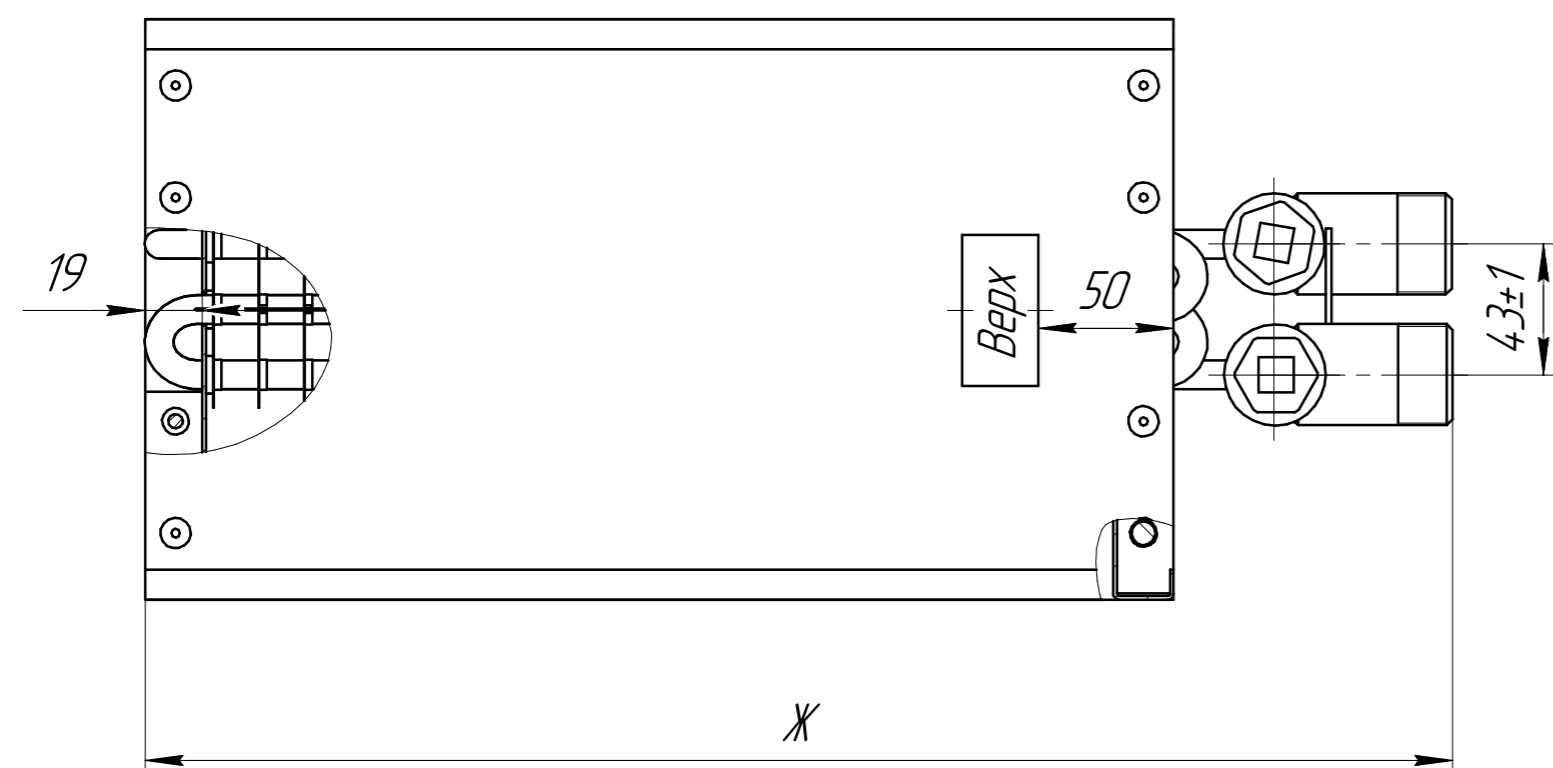

3-х рядные водяные нагреватели НВ для прямоугольных каналов

Обозначение	Размеры, мм								Кол-во отв. в ряду	Кол-во контуров
	A	Б	B	Г	Д	E	Ж	И		
HW 30-15/3	320	170	340	190	300	150	432	45	6	3
HW 40-20/3	420	220	440	240	400	200	532	70	8	4
HW 50-25/3	520	270	540	290	500	250	632	95	10	5
HW 50-30/3	520	320	540	340	500	300	632	125	12	6
HW 60-30/3	620	320	640	340	600	300	732	120	12	6
HW 60-35/3	620	370	640	390	600	350	732	145	14	7
HW 70-40/3	720	420	740	440	700	400	832	170	16	8
HW 80-50/3	820	520	840	540	800	500	932	220	20	10
HW 90-50/3	930	530	960	560	900	500	1042	230	20	10
HW 100-50/3	1030	530	1060	560	1000	500	1142	230	20	10