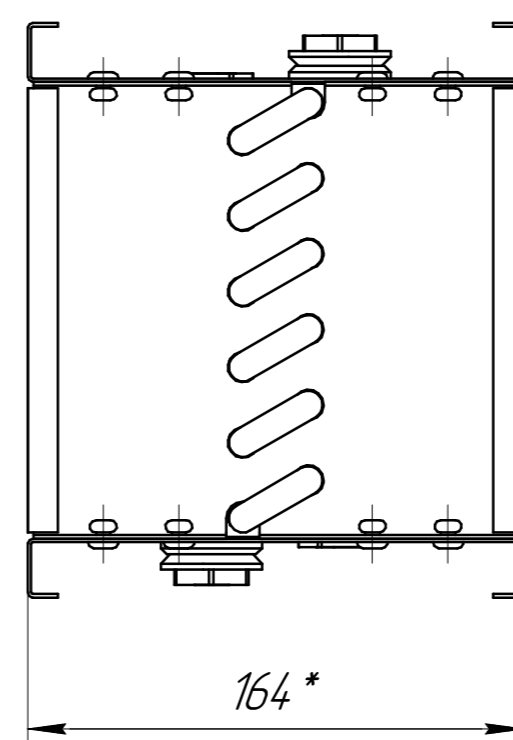

2-х рядные водяные нагреватели НВ для круглых каналов

Б(2:1)
8 элементов

Обозначение	Размеры, мм							
	А	Б	В	Г	Д	Е	Ж	И
НВ 15-15/2	170	170	190	190	150	150	282	45
НВ 20-20/2	220	220	240	240	200	200	332	70
НВ 25-20/2	270	270	290	290	250	250	382	95
НВ 30-30/2	320	320	340	340	300	300	432	120
НВ 35-35/2	370	370	390	390	350	350	482	145

2-х рядные водяные нагреватели НВ для прямоугольных каналов

Обозначение	Размеры, мм								Кол-во отв. в ряду	Кол-во контуров
	А	Б	В	Г	Д	Е	Ж	И		
НВ 30-15/2	320	170	340	190	300	150	432	45	6	3
НВ 40-20/2	420	220	440	240	400	200	532	70	8	4
НВ 50-25/2	520	270	540	290	500	250	632	95	10	5
НВ 50-30/2	520	320	540	340	500	300	632	125	12	6
НВ 60-30/2	620	320	640	340	600	300	732	120	12	6
НВ 60-35/2	620	370	640	390	600	350	732	145	14	7
НВ 70-40/2	720	420	740	440	700	400	832	170	16	8
НВ 80-50/2	830	530	840	560	800	500	932	220	20	10
НВ 90-50/2	930	530	960	560	900	500	1042	230	20	10
НВ 100-50/2	1030	530	1060	560	1000	500	1142	230	20	10

4-х рядные водяные нагреватели НВ для прямоугольных каналов

Обозначение	Размеры, мм							
	А	Б	В	Г	Д	Е	Ж	И
НВ30-15/4	320	170	340	190	300	151	432	45
НВ 40-20/4	420	220	440	240	400	201	532	70
НВ 50-25/4	520	270	540	290	500	251	632	95
НВ 50-30/4	520	320	540	340	500	301	632	125
НВ 60-30/4	620	320	640	340	600	301	732	120
НВ 60-35/4	620	370	640	390	600	351	732	145
НВ 70-40/4	720	420	740	440	700	401	832	170
НВ 80-50/4	820	520	840	540	800	501	932	220
НВ 90-50/4	930	530	960	560	900	501	1042	230
НВ 100-50/4	1030	530	1060	560	1000	501	1142	230