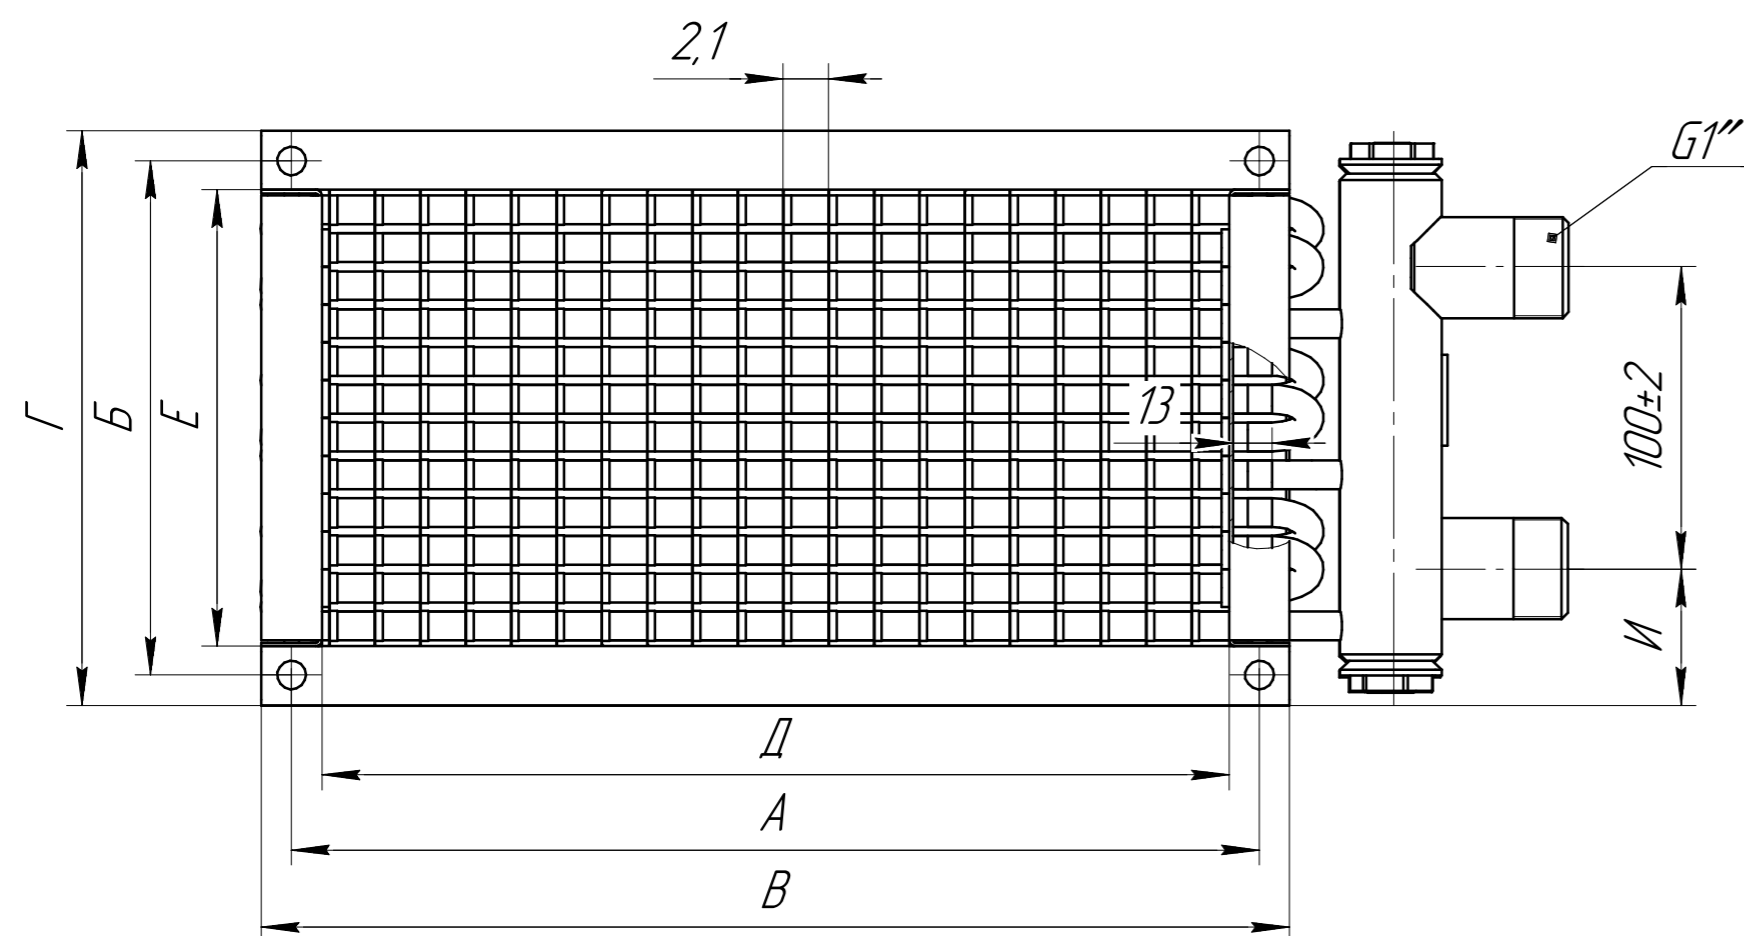

3-х рядные водяные нагреватели НВ для прямоугольных каналов

Обозначение	Размеры, мм								Кол-во отв. в ряду	Кол-во контуров
	A	Б	B	Г	Д	E	Ж	И		
HW 30-15/3	320	170	340	190	300	150	432	45	6	3
HW 40-20/3	420	220	440	240	400	200	532	70	8	4
HW 50-25/3	520	270	540	290	500	250	632	95	10	5
HW 50-30/3	520	320	540	340	500	300	632	125	12	6
HW 60-30/3	620	320	640	340	600	300	732	120	12	6
HW 60-35/3	620	370	640	390	600	350	732	145	14	7
HW 70-40/3	720	420	740	440	700	400	832	170	16	8
HW 80-50/3	820	520	840	540	800	500	932	220	20	10
HW 90-50/3	930	530	960	560	900	500	1042	230	20	10
HW 100-50/3	1030	530	1060	560	1000	500	1142	230	20	10