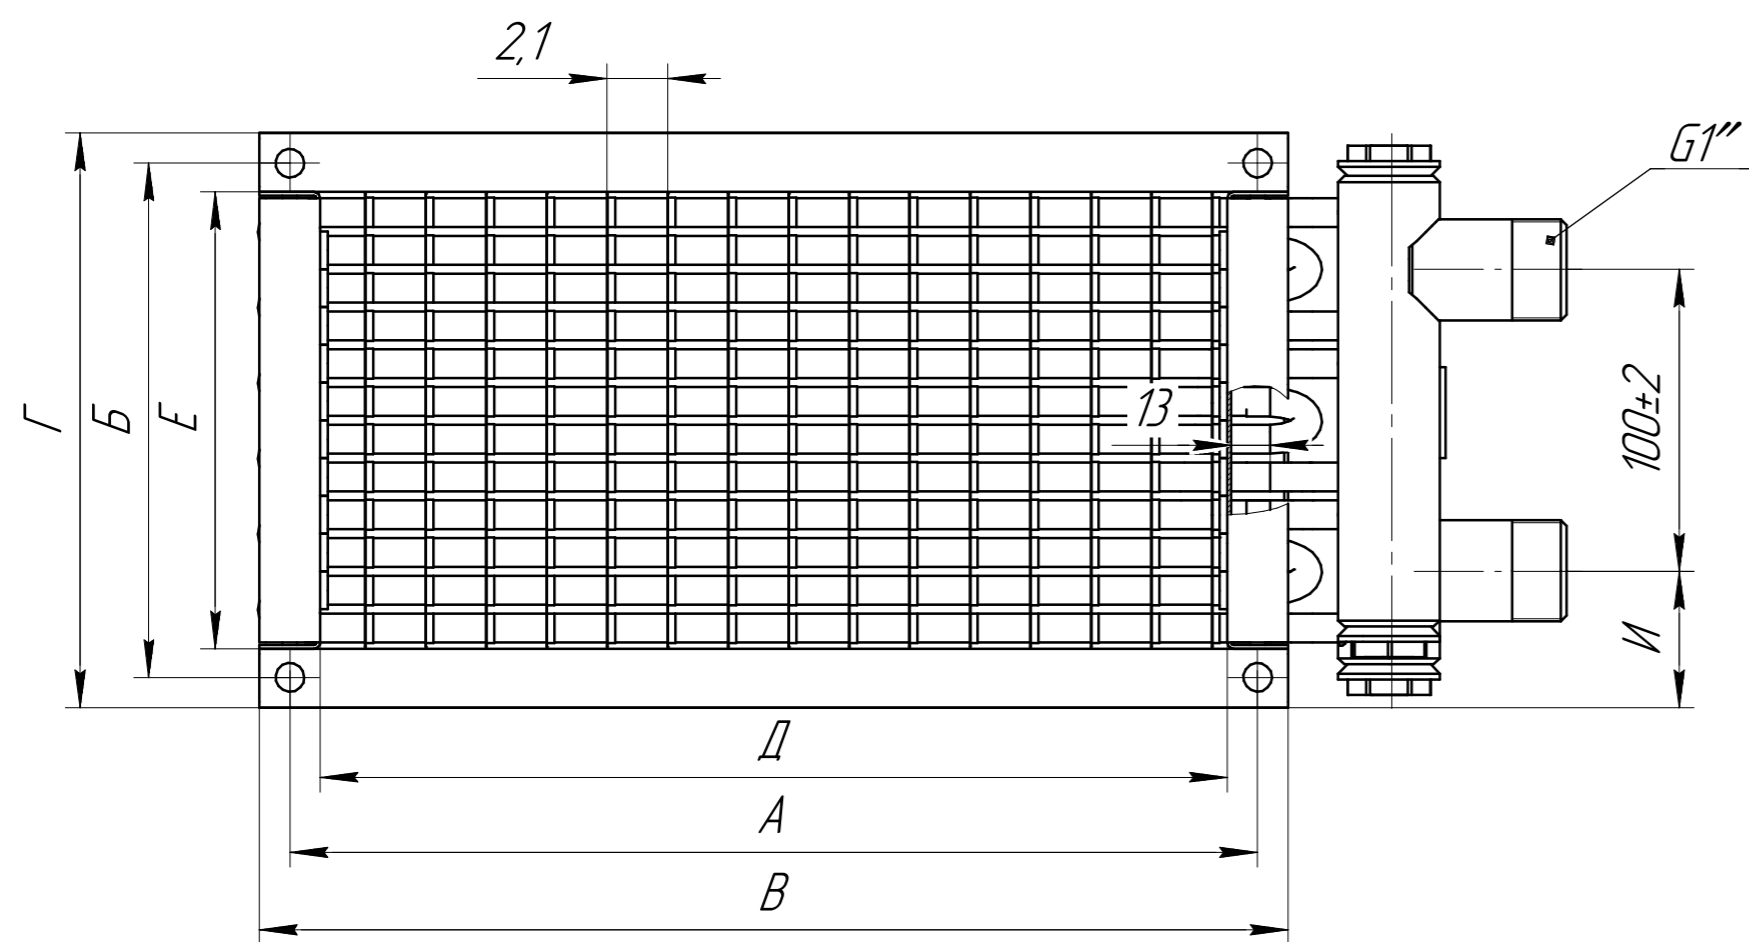

2-х рядные водяные нагреватели НВ для круглых каналов

Б(2:1)
8 элементов

Обозначение	Размеры, мм							
	А	Б	В	Г	Д	Е	Ж	И
НВ 15-15/2	170	170	190	190	150	150	282	45
НВ 20-20/2	220	220	240	240	200	200	332	70
НВ 25-20/2	270	270	290	290	250	250	382	95
НВ 30-30/2	320	320	340	340	300	300	432	120
НВ 35-35/2	370	370	390	390	350	350	482	145

2-х рядные водяные нагреватели НВ для прямоугольных каналов

Обозначение	Размеры, мм								Кол-во отв. в ряду	Кол-во контуров
	А	Б	В	Г	Д	Е	Ж	И		
НВ 30-15/2	320	170	340	190	300	150	432	45	6	3
НВ 40-20/2	420	220	440	240	400	200	532	70	8	4
НВ 50-25/2	520	270	540	290	500	250	632	95	10	5
НВ 50-30/2	520	320	540	340	500	300	632	125	12	6
НВ 60-30/2	620	320	640	340	600	300	732	120	12	6
НВ 60-35/2	620	370	640	390	600	350	732	145	14	7
НВ 70-40/2	720	420	740	440	700	400	832	170	16	8
НВ 80-50/2	830	530	840	560	800	500	932	220	20	10
НВ 90-50/2	930	530	960	560	900	500	1042	230	20	10
НВ 100-50/2	1030	530	1060	560	1000	500	1142	230	20	10

4-х рядные водяные нагреватели НВ для прямоугольных каналов

Обозначение	Размеры, мм							
	А	Б	В	Г	Д	Е	Ж	И
НВ30-15/4	320	170	340	190	300	151	432	45
НВ 40-20/4	420	220	440	240	400	201	532	70
НВ 50-25/4	520	270	540	290	500	251	632	95
НВ 50-30/4	520	320	540	340	500	301	632	125
НВ 60-30/4	620	320	640	340	600	301	732	120
НВ 60-35/4	620	370	640	390	600	351	732	145
НВ 70-40/4	720	420	740	440	700	401	832	170
НВ 80-50/4	820	520	840	540	800	501	932	220
НВ 90-50/4	930	530	960	560	900	501	1042	230
НВ 100-50/4	1030	530	1060	560	1000	501	1142	230