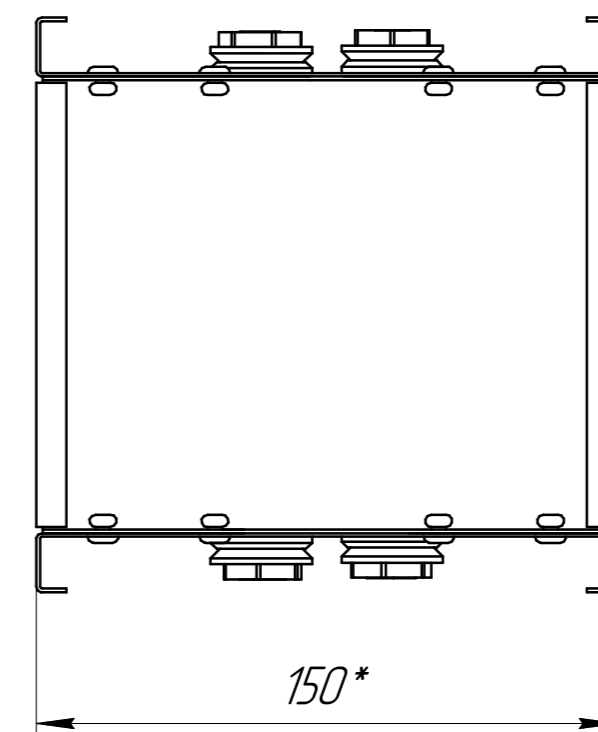

2-х рядные водяные нагреватели НВ для прямоугольных каналов

Обозначение	Размеры, мм								Кол-во отв. в ряду	Кол-во контуров
	А	Б	В	Г	Д	Е	Ж	И		
НВ 30-15/2	320	170	340	190	300	150	432	45	6	3
НВ 40-20/2	420	220	440	240	400	200	532	70	8	4
НВ 50-25/2	520	270	540	290	500	250	632	95	10	5
НВ 50-30/2	520	320	540	340	500	300	632	125	12	6
НВ 60-30/2	620	320	640	340	600	300	732	120	12	6
НВ 60-35/2	620	370	640	390	600	350	732	145	14	7
НВ 70-40/2	720	420	740	440	700	400	832	170	16	8
НВ 80-50/2	830	530	840	560	800	500	932	220	20	10
НВ 90-50/2	930	530	960	560	900	500	1042	230	20	10
НВ 100-50/2	1030	530	1060	560	1000	500	1142	230	20	10

3-х рядные водяные нагреватели НВ для прямоугольных каналов

Обозначение	Размеры, мм								Кол-во отв. в ряду	Кол-во контуров
	A	Б	B	Г	Д	E	Ж	И		
HW 30-15/3	320	170	340	190	300	150	432	45	6	3
HW 40-20/3	420	220	440	240	400	200	532	70	8	4
HW 50-25/3	520	270	540	290	500	250	632	95	10	5
HW 50-30/3	520	320	540	340	500	300	632	125	12	6
HW 60-30/3	620	320	640	340	600	300	732	120	12	6
HW 60-35/3	620	370	640	390	600	350	732	145	14	7
HW 70-40/3	720	420	740	440	700	400	832	170	16	8
HW 80-50/3	820	520	840	540	800	500	932	220	20	10
HW 90-50/3	930	530	960	560	900	500	1042	230	20	10
HW 100-50/3	1030	530	1060	560	1000	500	1142	230	20	10

4-х рядные водяные нагреватели НВ для прямоугольных каналов

Обозначение	Размеры, мм							
	А	Б	В	Г	Д	Е	Ж	И
НВ30-15/4	320	170	340	190	300	151	432	45
НВ 40-20/4	420	220	440	240	400	201	532	70
НВ 50-25/4	520	270	540	290	500	251	632	95
НВ 50-30/4	520	320	540	340	500	301	632	125
НВ 60-30/4	620	320	640	340	600	301	732	120
НВ 60-35/4	620	370	640	390	600	351	732	145
НВ 70-40/4	720	420	740	440	700	401	832	170
НВ 80-50/4	820	520	840	540	800	501	932	220
НВ 90-50/4	930	530	960	560	900	501	1042	230
НВ 100-50/4	1030	530	1060	560	1000	501	1142	230