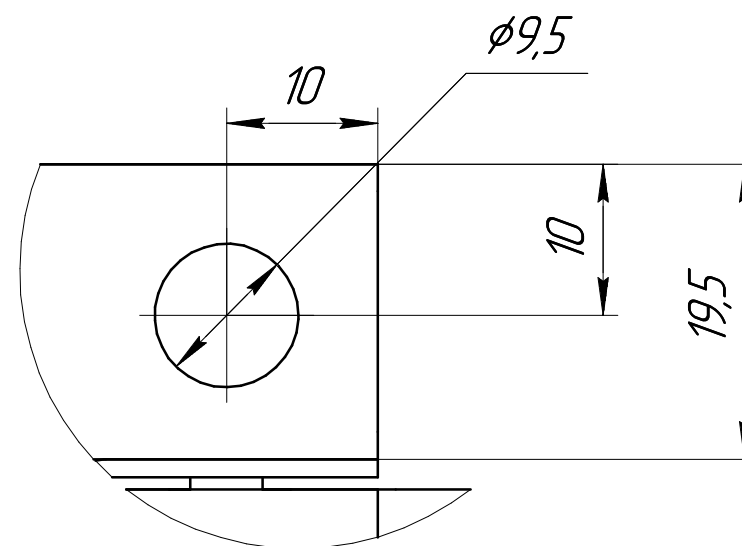

2-х рядные водяные нагреватели НВ для круглых каналов

Б(2:1)
8 элементов

Обозначение	Размеры, мм							
	А	Б	В	Г	Д	Е	Ж	И
НВ 15-15/2	170	170	190	190	150	150	282	45
НВ 20-20/2	220	220	240	240	200	200	332	70
НВ 25-20/2	270	270	290	290	250	250	382	95
НВ 30-30/2	320	320	340	340	300	300	432	120
НВ 35-35/2	370	370	390	390	350	350	482	145

2-х рядные водяные нагреватели НВ для прямоугольных каналов

Обозначение	Размеры, мм								Кол-во отв. в ряду	Кол-во контуров
	А	Б	В	Г	Д	Е	Ж	И		
НВ 30-15/2	320	170	340	190	300	150	432	45	6	3
НВ 40-20/2	420	220	440	240	400	200	532	70	8	4
НВ 50-25/2	520	270	540	290	500	250	632	95	10	5
НВ 50-30/2	520	320	540	340	500	300	632	125	12	6
НВ 60-30/2	620	320	640	340	600	300	732	120	12	6
НВ 60-35/2	620	370	640	390	600	350	732	145	14	7
НВ 70-40/2	720	420	740	440	700	400	832	170	16	8
НВ 80-50/2	830	530	840	560	800	500	932	220	20	10
НВ 90-50/2	930	530	960	560	900	500	1042	230	20	10
НВ 100-50/2	1030	530	1060	560	1000	500	1142	230	20	10

3-х рядные водяные нагреватели НВ для прямоугольных каналов

Обозначение	Размеры, мм								Кол-во отв. в ряду	Кол-во контуров
	A	Б	B	Г	Д	E	Ж	И		
HW 30-15/3	320	170	340	190	300	150	432	45	6	3
HW 40-20/3	420	220	440	240	400	200	532	70	8	4
HW 50-25/3	520	270	540	290	500	250	632	95	10	5
HW 50-30/3	520	320	540	340	500	300	632	125	12	6
HW 60-30/3	620	320	640	340	600	300	732	120	12	6
HW 60-35/3	620	370	640	390	600	350	732	145	14	7
HW 70-40/3	720	420	740	440	700	400	832	170	16	8
HW 80-50/3	820	520	840	540	800	500	932	220	20	10
HW 90-50/3	930	530	960	560	900	500	1042	230	20	10
HW 100-50/3	1030	530	1060	560	1000	500	1142	230	20	10