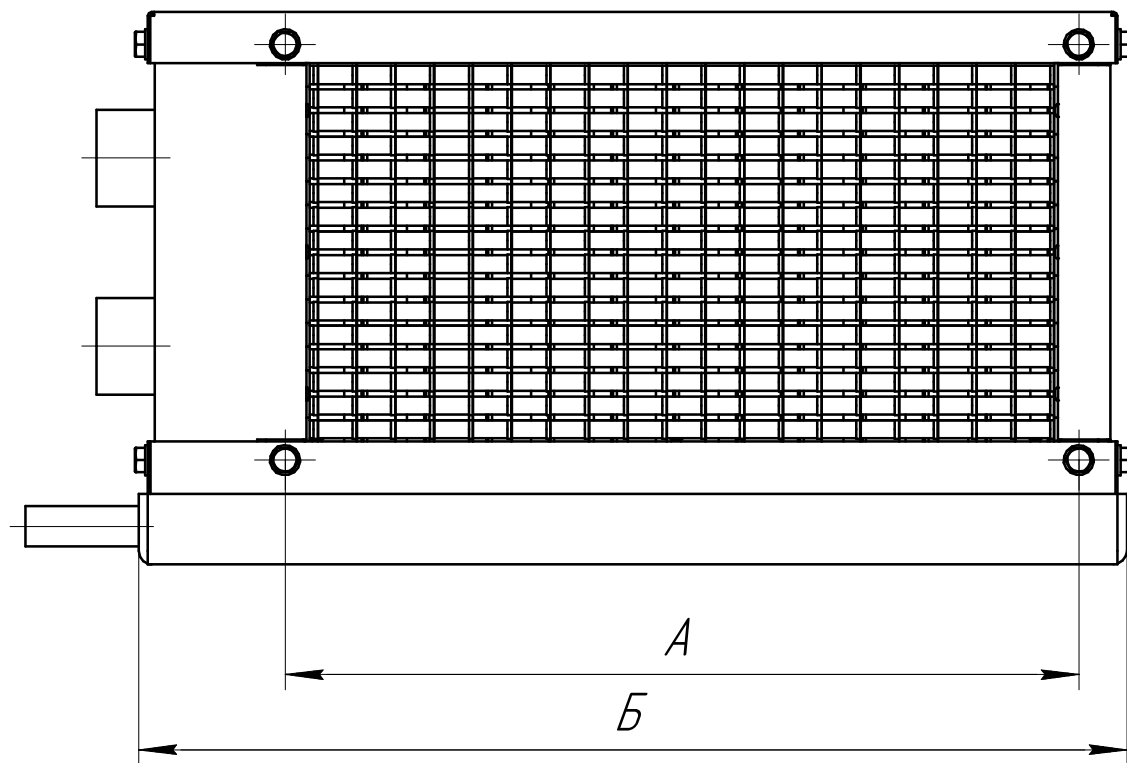

# Водяные охладители CW

Обозначение	Размеры				
	А	Б	В	Г	Д
CW 40-20	420	523	220	292	583
CW 50-25	520	623	270	342	683
CW 50-30	520	623	320	392	683
CW 60-30	620	723	320	392	783
CW 60-35	620	723	370	442	786
CW 70-40	720	823	420	492	883
CW 80-50	820	923	520	592	983
CW 90-50	930	1033	530	602	1093
CW 100-50	1030	1133	530	602	1193