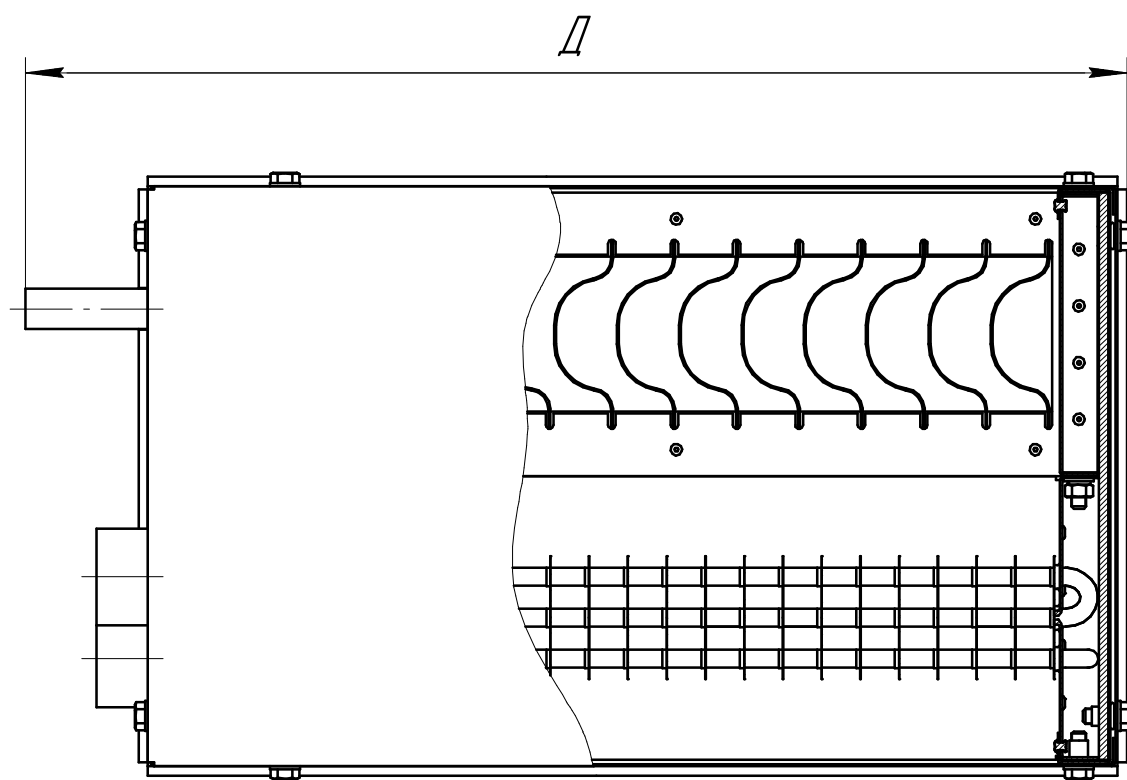

# Водяные охладители CW

Обозначение	Размеры				
	А	Б	В	Г	Д
CW 40-20	420	523	220	292	583
CW 50-25	520	623	270	342	683
CW 50-30	520	623	320	392	683
CW 60-30	620	723	320	392	783
CW 60-35	620	723	370	442	786
CW 70-40	720	823	420	492	883
CW 80-50	820	923	520	592	983
CW 90-50	930	1033	530	602	1093
CW 100-50	1030	1133	530	602	1193