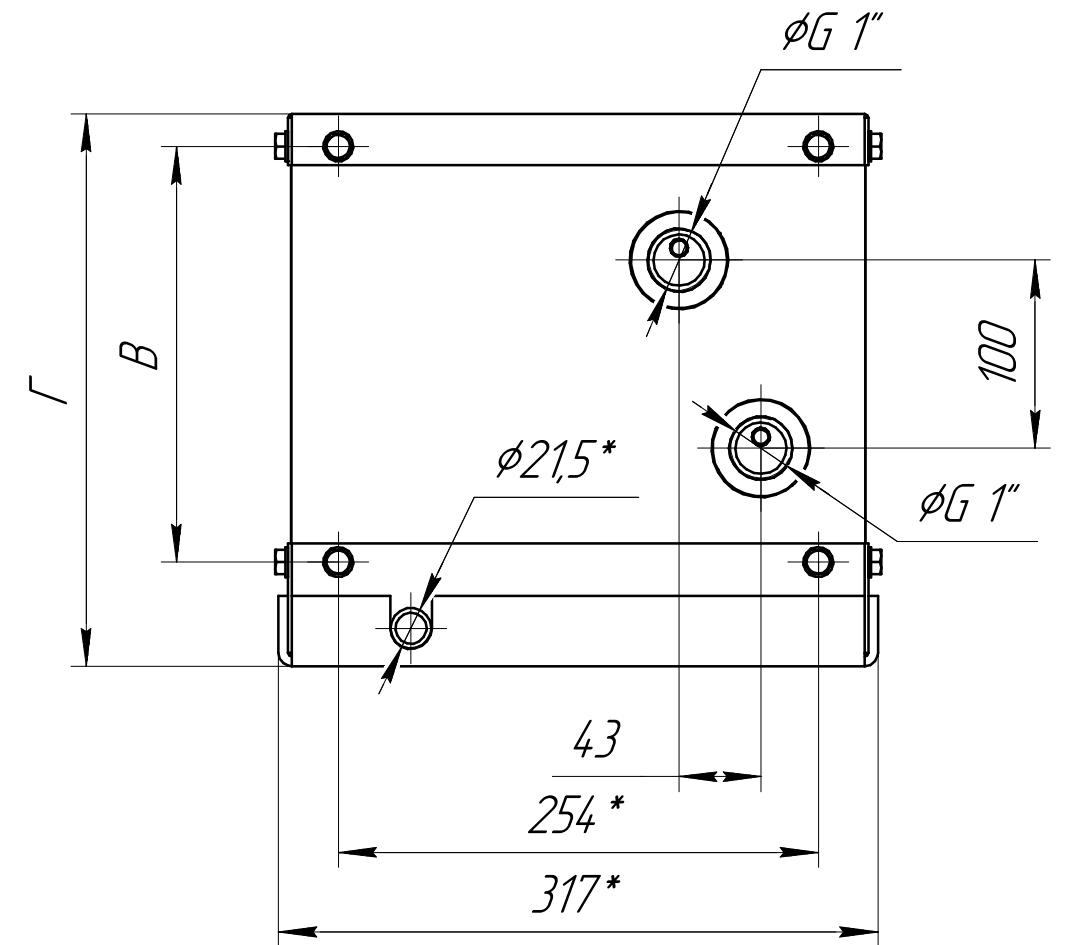

# Водяные охладители CW

Обозначение	Размеры				
	А	Б	В	Г	Д
CW 40-20	420	523	220	292	583
CW 50-25	520	623	270	342	683
CW 50-30	520	623	320	392	683
CW 60-30	620	723	320	392	783
CW 60-35	620	723	370	442	786
CW 70-40	720	823	420	492	883
CW 80-50	820	923	520	592	983
CW 90-50	930	1033	530	602	1093
CW 100-50	1030	1133	530	602	1193